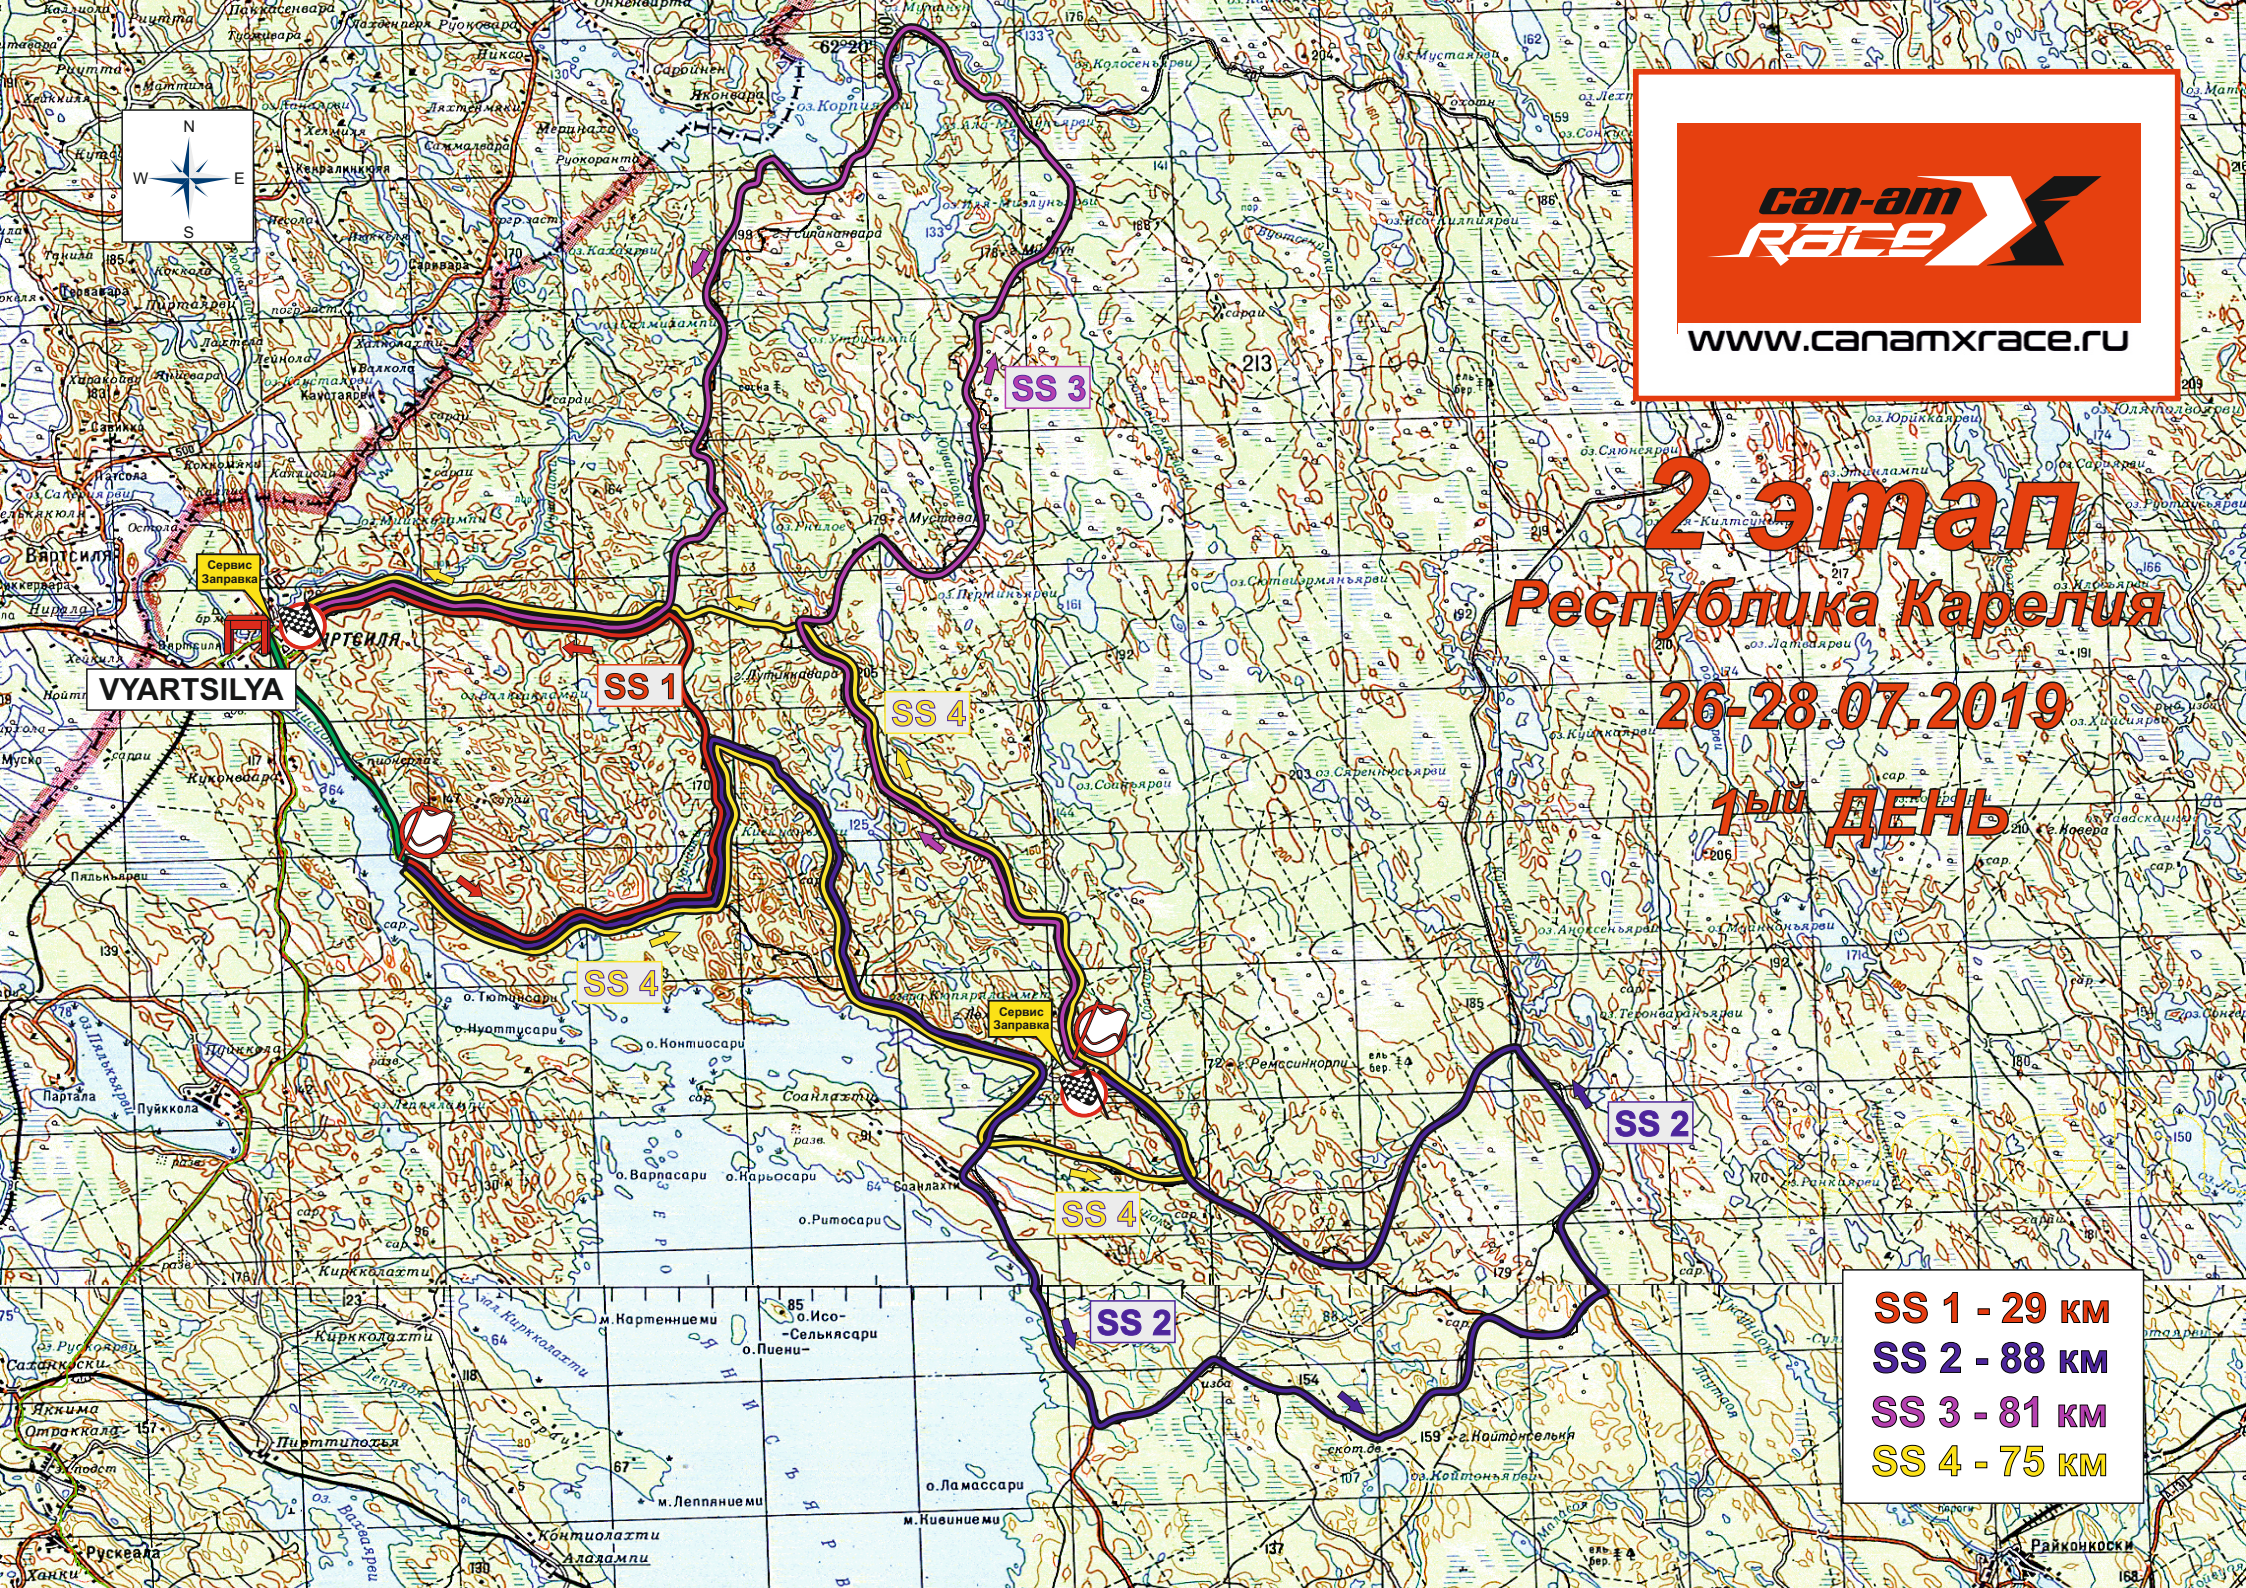

2 этап

Республика Карелия

26-28.07.2019

1ый ДЕНЬ

- SS 1 - 29 KM**
- SS 2 - 88 KM**
- SS 3 - 81 KM**
- SS 4 - 75 KM**

2 этап

Республика Карелия

26-28.07.2019

SS 6

SS 5 - 88 KM
SS 6 - 80 KM